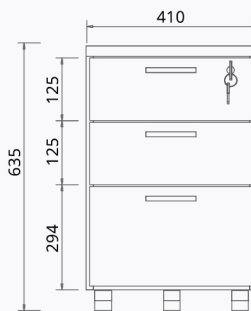

Open Shelf

Sliding Door

Swing Door

CABINET

(W)mm	(D)mm	(H)mm
750	450	750
800	500	800
900	600	900
1050		1050
1200		1200
		1500
		1800
		2100
		2400

Wood

Epoxy

CABINET + PLANTER

(W)mm	(D)mm	(H)mm
750	450	1050
800	500	
900	600	
1050		

1200mm

900mm

750mm

635mm

LOCKER & PIGEON HOLE

LOCKER

2 Door

(W)mm	(D)mm	(H)mm
410	500	528

(W)mm	(D)mm	(H)mm
410	500	635

(W)mm	(D)mm	(H)mm
410	500	635

HANDLE OPTION

Straight Handle
(Aluminium)

Groove Handle

LOCK OPTION

Numeric lock