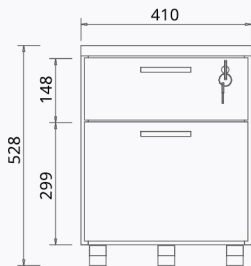

Open Shelf

Sliding Door

Swing Door

CABINET

(W)mm	(D)mm	(H)mm
750	450	750
800	500	800
900	600	900
1050		1050
1200		1200
		1500
		1800
		2100
		2400

Wood

Epoxy

CABINET + PLANTER

(W)mm	(D)mm	(H)mm
750	450	1050
800	500	
900	600	
1050		

1200mm

900mm

750mm

635mm

LOCKER & PIGEON HOLE

LOCKER

2 Door

(W)mm	(D)mm	(H)mm
410	500	528

(W)mm	(D)mm	(H)mm
410	500	635

(W)mm	(D)mm	(H)mm
410	500	635

HANDLE OPTION

Straight Handle
(Aluminium)

Groove Handle

LOCK OPTION

Numeric lock