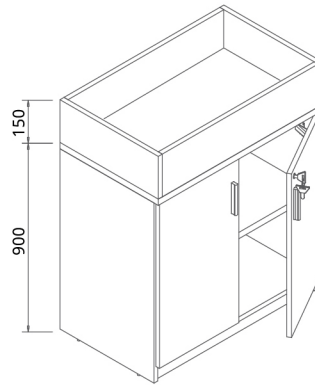

Open Shelf

Sliding Door

Swing Door

CABINET

(W)mm	(D)mm	(H)mm
750	450	750
800	500	800
900	600	900
1050		1050
1200		1200
		1500
		1800
		2100
		2400

Wood

Epoxy

CABINET + PLANTER

(W)mm	(D)mm	(H)mm
750	450	1050
800	500	
900	600	
1050		

1200mm

900mm

750mm

635mm

LOCKER & PIGEON HOLE

LOCKER

2 Door

(W)mm	(D)mm	(H)mm
410	500	528

(W)mm	(D)mm	(H)mm
410	500	635

(W)mm	(D)mm	(H)mm
410	500	635

HANDLE OPTION

Straight Handle
(Aluminium)

Groove Handle

LOCK OPTION

Numeric lock