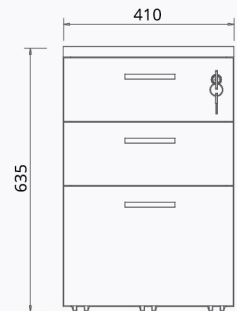

Open Shelf

Sliding Door

Swing Door

CABINET

(W)mm	(D)mm	(H)mm
750	450	750
800	500	800
900	600	900
1050		1050
1200		1200
		1500
		1800
		2100
		2400

Wood

Epoxy

CABINET + PLANTER

(W)mm	(D)mm	(H)mm
750	450	1050
800	500	
900	600	
1050		

1200mm

900mm

750mm

635mm

LOCKER & PIGEON HOLE

LOCKER

2 Door

(W)mm	(D)mm	(H)mm
410	500	528

(W)mm	(D)mm	(H)mm
410	500	635

(W)mm	(D)mm	(H)mm
410	500	635

HANDLE OPTION

Straight Handle
(Aluminium)

Groove Handle

LOCK OPTION

Numeric lock