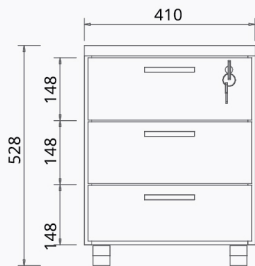

(W)mm	(D)mm	(H)mm
410	500	528